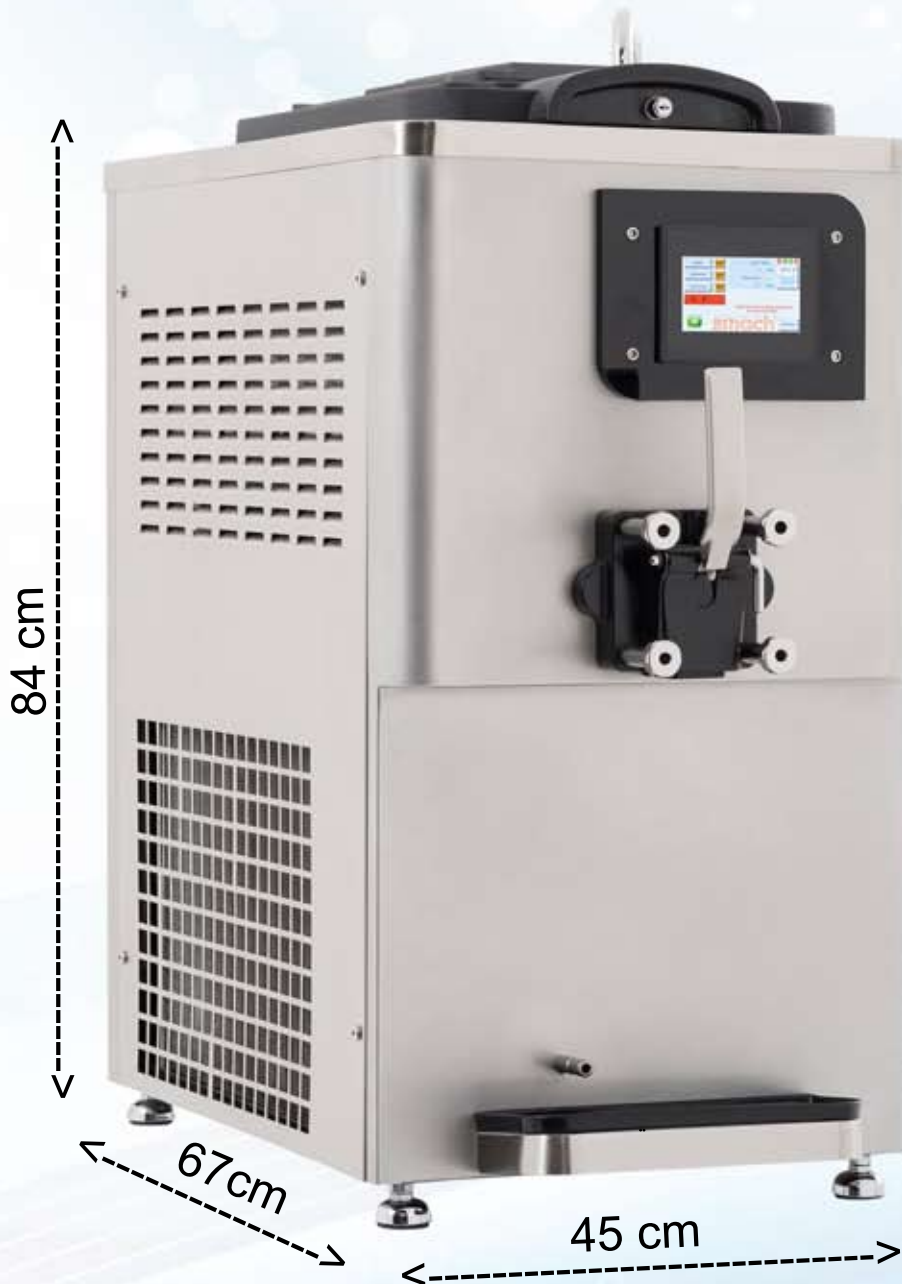

TAFELMODEL SOFTIJSMACHINE SMACH SUPPORTED BY DUPON

NIEUW !

Nieuw in het machine-assortiment van Dupon Nederland.
Een tafelmodel softijsmachine!

Wij presenteren u de:
SMACH softijsmachine
type EFE 1600 APSHT.

TAFELMODEL SOFTIJSMACHINE SMACH SUPPORTED BY DUPON

SMACH Type EFE 1600 APSHT

- Compacte machine van 45 x 67 x 84 cm
- Uitvoerige info vanaf touchscreen-display
- Eenvoudige reiniging
- Automatisch pasteurisatiesysteem
- Hoge capaciteit (11 liter)
ca. 450 ijsjes (ca. 75 gram) per uur
- Luchtopslag ca. 77%
- Perfecte body van het softijs

- Luchtgekoeld
- Cilinderinhoud 1,7 liter
- 1 kraans
- 230 Volt (aparte 16A groep gewenst)
- 3,4 kW

**Unieke huur / lease/ koop/ constructies,
Dupon biedt diverse mogelijkheden.**

Wilt u meer informatie?