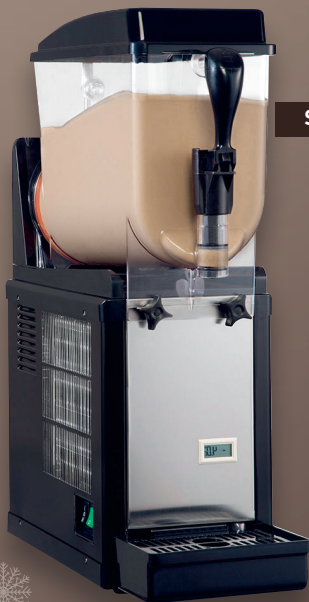

SPM IJSKOFFIE-APPARATUUR

(zeer geschikt voor de bereiding van
ijskoffie en ice-choco)

SD 1-taps

SD 2-taps

SD 3-taps
(alleen op aanvraag)

Ijskoffie machine: type SORBY

- * Verkrijgbaar in 1, 2 en 3-taps uitvoering.
- * Inhoud 10 liter per bowl.
- * Uitstekende prijs/kwaliteit verhouding.
- * Eenvoudig in gebruik.
- * Stijlvolle vormgeving.
- * Een professionele machine voor een perfect product.

	SD-1	SD-2	SD-3
Aantal bowls	1	2	3
Capaciteit	1x10 ltr.	2x10 ltr.	3x10 ltr.
Afmetingen BxDxH in cm	19,5x51,5x68,5	39x51,5x68,5	58,5x51,5x68,5
Verbruik (Watt/A)	390	500	1000
Gewicht	27 kg	51 kg	68 kg

SPM IJSKOFFIE-MACINES

met de nieuwste moderne techniek

(populair en een heerlijke verwennerij voor jong en oud)

Ijskoffie machine: type SP BASE - SP LUCE (met led verlichting)

- * Verkrijgbaar in 1, 2-taps uitvoering.
- * Inhoud 5 liter per bowl.
- * Stijlvolle vormgeving.
- * Eenvoudig in gebruik en onderhoud.
- * Voorzien van de I-Tank* geïsoleerde bowls, geen condensvorming.
- * Hybride controlesysteem zorgt voor een constant product.
- * Temperatuur check door sensor-controle.
- * Milieuvriendelijk door gebruik van een natuurlijk koelmiddel, R290.
- * De dubbele led-verlichting van de SP-LUCE voor een attractieve uitstraling.

	SP-1 BASE	SP-2 BASE	SP-1 LUCE	SP-2 LUCE
Aantal bowls	1	2	1	2
Capaciteit	1x5 ltr.	2x5 ltr.	1x5 ltr.	2x5 ltr.
Afmetingen BxDxH in cm	26,2x42,6x61,3	44,7x44x61,3	26,2x42,6x61,3	44,7x44x61,3
Verbruik (Watt/A)	350/2.3	815/4.6	350/2.3	815/4.6
Gewicht	29,5 kg	48 kg	29,5 kg	48 kg
Extra			Led-verlichting	Led-verlichting