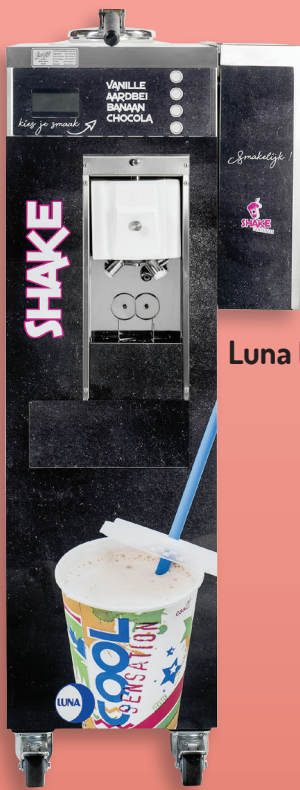

Milkshakes

voor het totale concept kiest u.....

Informeer naar onze
verleidelijke concepten

Luna MS manual

Luna ZB munt

Luna e-cash

Technische voorzieningen:

400V draaistroom - 16 Amp

Totaal opgenomen vermogen: 2,6 KW

Mix, Saus en Bekers

315	Vanille shakemix 7% mv	20x1 kg
320	Vanille steriele shakemix 2.5% mv	3x5 ltr.
200	MS saus Aardbei	5 liter
205	MS saus Banaan	5 liter
208	MS saus Chocolade met UTZ	5 liter
229	MS saus Vanille	5 liter
200.1	MS saus Aardbei	2 x 3 kg
208.3	MS saus Chocolade met UTZ	2 x 3 kg
205.1	MS saus Banaan	2 x 3 kg
211	MS saus Espresso	1 x 3,4 kg
216.1	MS saus Speculaas (limited edition)	2 x 3 kg
215.1	MS saus Mokka	2 x 3 kg
500.1	Cool Sensation milkshakebeker 300cc	100 stuks
501.1	Cool Sensation milkshakebeker 400cc	50 stuks
502.1	Cool Sensation milkshakebeker 500cc	50 stuks
505	Deksel milkshakebeker universeel	100 stuks
509	Milkshakerietjes papier zak à	500 stuks